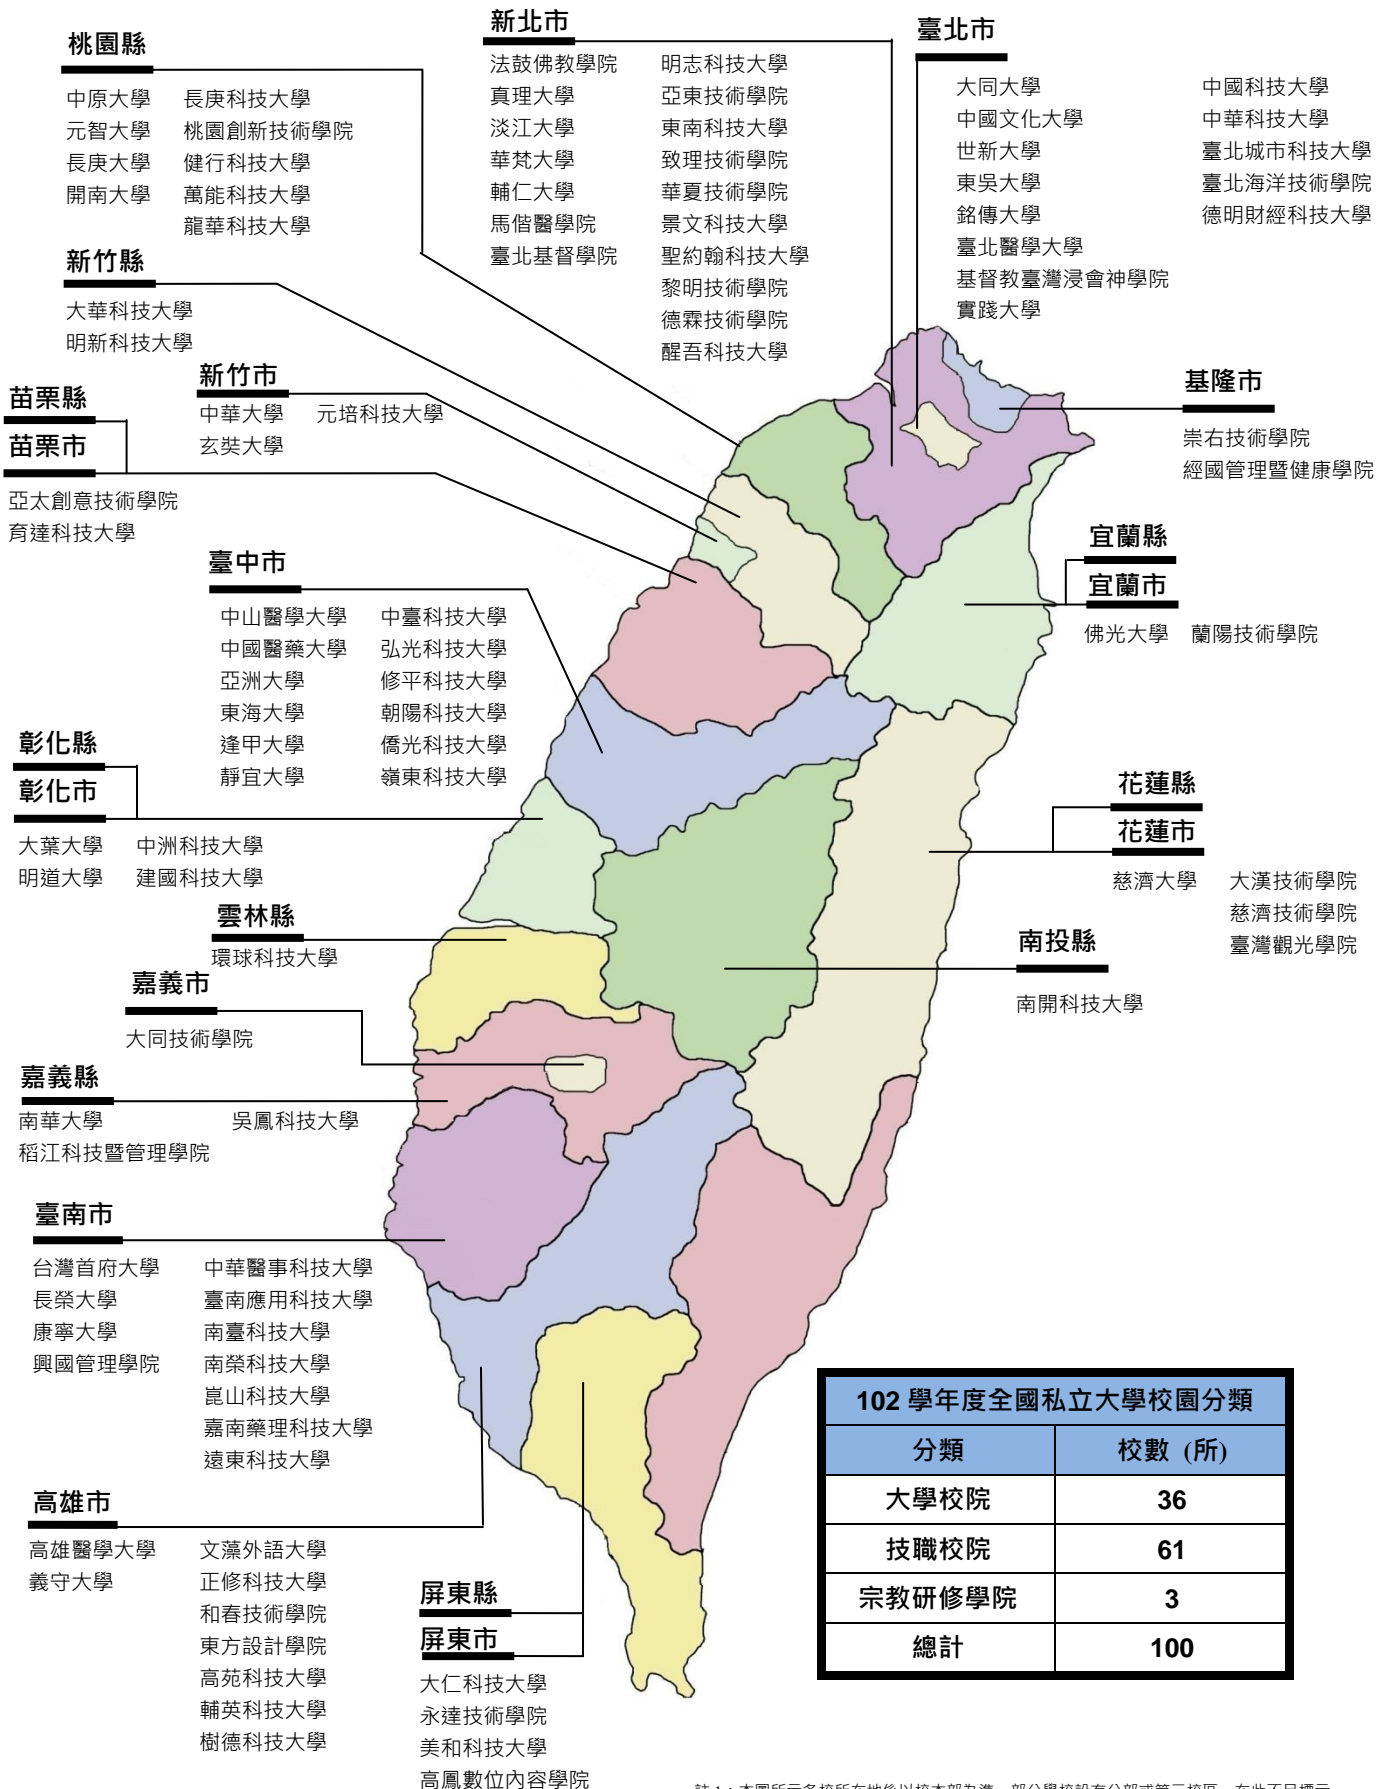

102 學年度公立大學校院分布圖

| 102 學年度全國公立大學校園分類 | |
|-------------------|--------|
| 分類 | 校數 (所) |
| 大學校院(含市立) | 34 |
| 技職校院 | 16 |
| 空中大學(含市立) | 2 |
| 軍警校院 | 7 |
| 總計 | 59 |

註 1：本圖所示各校所在地係以校本部為準，部分學校設有分部或第二校區，在此不另標示。
 註 2：學校名稱依據筆畫排序，並分為高教、技職、空大、軍警體系，體系由左至右、由上至下排列。

102 學年度私立大學校院分布圖

註 1：本圖所示各校所在地係以校本部為準，部分學校設有分部或第二校區，在此不另標示。

註 2：學校名稱依據筆畫排序，並分為高教、技職，體系由左至右、由上至下排列。