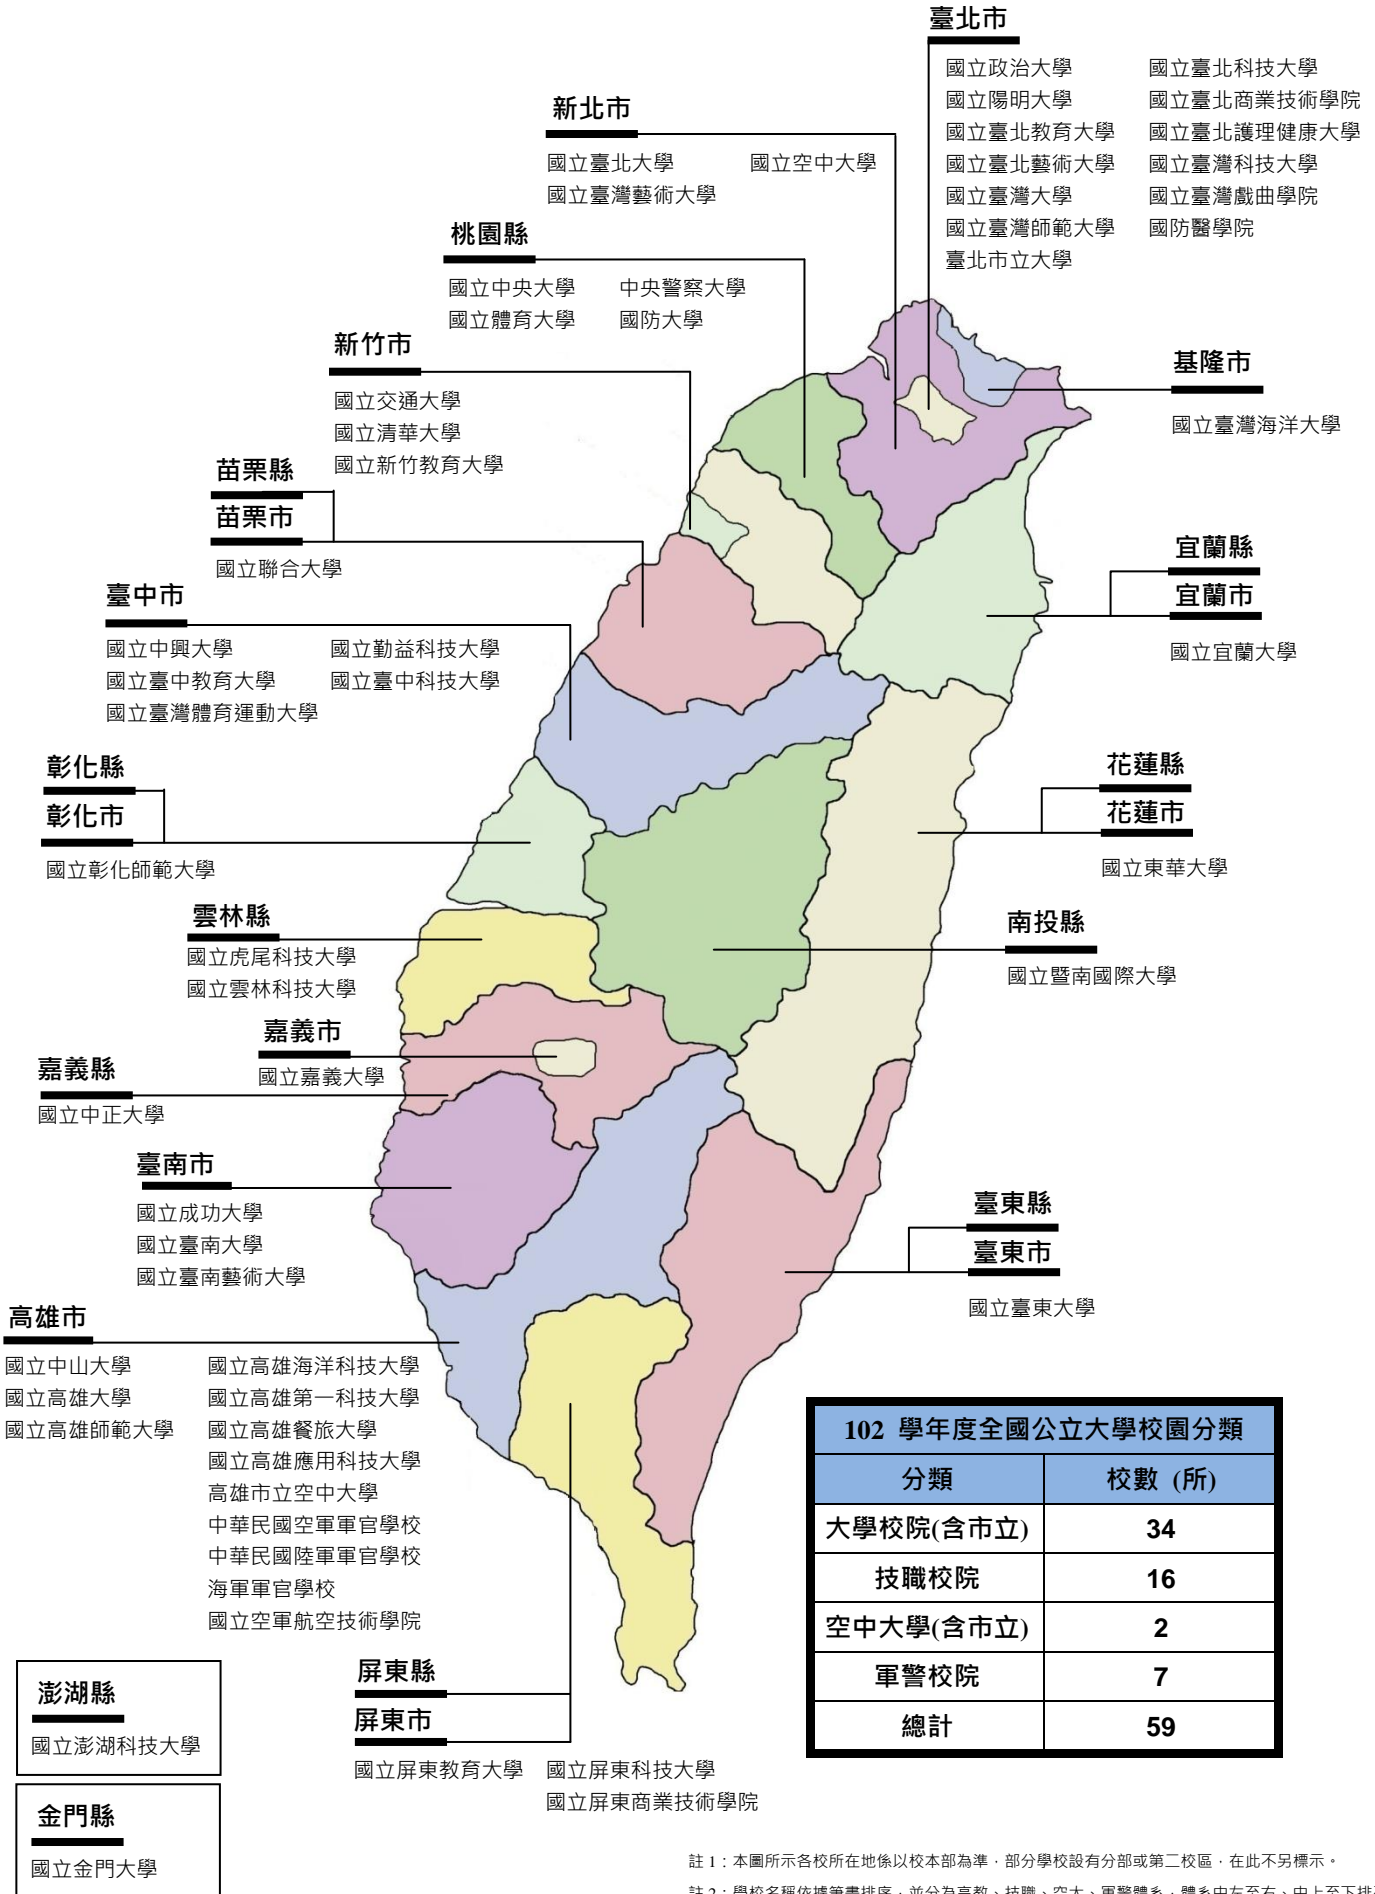

102 學年度公立大學校院分布圖

| 102 學年度全國公立大學校園分類 | |
|-------------------|--------|
| 分類 | 校數 (所) |
| 大學校院(含市立) | 34 |
| 技職校院 | 16 |
| 空中大學(含市立) | 2 |
| 軍警校院 | 7 |
| 總計 | 59 |

註 1：本圖所示各校所在地係以校本部為準，部分學校設有分部或第二校區，在此不另標示。
 註 2：學校名稱依據筆畫排序，並分為高教、技職、空大、軍警體系，體系由左至右、由上至下排列。

102 學年度私立大學校院分布圖

註 1：本圖所示各校所在地係以校本部為準，部分學校設有分部或第二校區，在此不另標示。

註 2：學校名稱依據筆畫排序，並分為高教、技職，體系由左至右、由上至下排列。